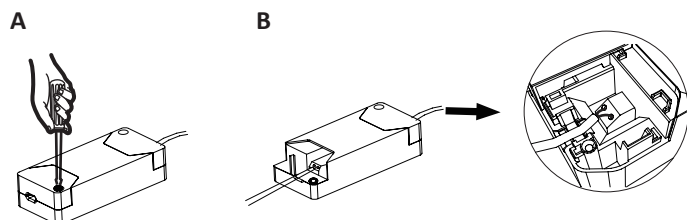

HANDLEIDING / ANLEITUNG / MANUAL FOUR SQUARE DOWNLIGHT

- (NL)** Lees voor gebruik eerst de installatie instructie en bewaar deze voor eventueel toekomstig gebruik.
- (DE)** Lesen Sie diese Anleitung vor Gebrauch aufmerksam durch und bewahren Sie diese für einen späteren Gebrauch gut auf.
- (EN)** Read this manual carefully and keep it for future use.

Afmetingen / Abmessungen / Dimensions (mm)

Driver installatie / Treiber-Installation/ Driver installation

Draad verbinden / Drahtverbindung / Wire connecting

- NL** Steek de kabel in het klemmenblok en trek vervolgens voorzichtig aan de kabel om te controleren of de kabel door het klemmenblok is bevestigd.
- DE** Stecken Sie das Kabel in den Klemmenblock und ziehen Sie es dann leicht am Kabel, um sicherzustellen, dass das Kabel am Klemmenblock befestigt ist.
- EN** Insert the cable into terminal block, then pull the cable lightly to make sure the cable is fixed to the terminal block.