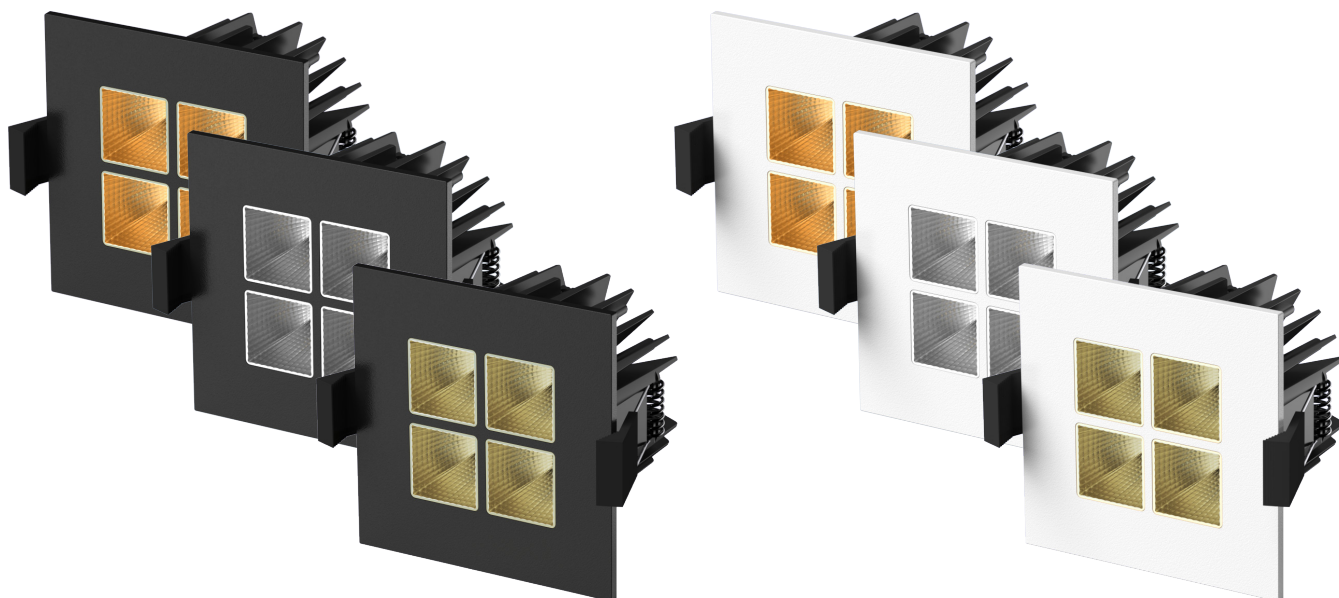

HANDLEIDING / ANLEITUNG / MANUAL FOUR SQUARE DOWNLIGHT

- (NL)** Lees voor gebruik eerst de installatie instructie en bewaar deze voor eventueel toekomstig gebruik.
- (DE)** Lesen Sie diese Anleitung vor Gebrauch aufmerksam durch und bewahren Sie diese für einen späteren Gebrauch gut auf.
- (EN)** Read this manual carefully and keep it for future use.

Afmetingen / Abmessungen / Dimensions (mm)

Driver installatie / Treiber-Installation/ Driver installation

Draad verbinden / Drahtverbindung / Wire connecting

- NL** Steek de kabel in het klemmenblok en trek vervolgens voorzichtig aan de kabel om te controleren of de kabel door het klemmenblok is bevestigd.
- DE** Stecken Sie das Kabel in den Klemmenblock und ziehen Sie es dann leicht am Kabel, um sicherzustellen, dass das Kabel am Klemmenblock befestigt ist.
- EN** Insert the cable into terminal block, then pull the cable lightly to make sure the cable is fixed to the terminal block.