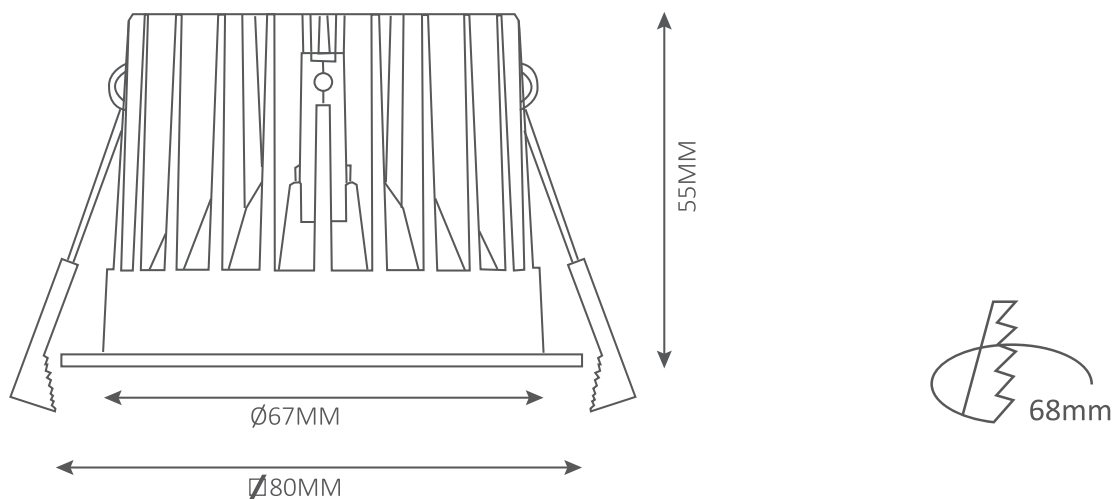

HANDLEIDING / ANLEITUNG / MANUAL FOUR SQUARE DOWNLIGHT

- (NL)** Lees voor gebruik eerst de installatie instructie en bewaar deze voor eventueel toekomstig gebruik.
- (DE)** Lesen Sie diese Anleitung vor Gebrauch aufmerksam durch und bewahren Sie diese für einen späteren Gebrauch gut auf.
- (EN)** Read this manual carefully and keep it for future use.

Afmetingen / Abmessungen / Dimensions (mm)

Driver installatie / Treiber-Installation/ Driver installation

Draad verbinden / Drahtverbindung / Wire connecting

- NL** Steek de kabel in het klemmenblok en trek vervolgens voorzichtig aan de kabel om te controleren of de kabel door het klemmenblok is bevestigd.
- DE** Stecken Sie das Kabel in den Klemmenblock und ziehen Sie es dann leicht am Kabel, um sicherzustellen, dass das Kabel am Klemmenblock befestigt ist.
- EN** Insert the cable into terminal block, then pull the cable lightly to make sure the cable is fixed to the terminal block.